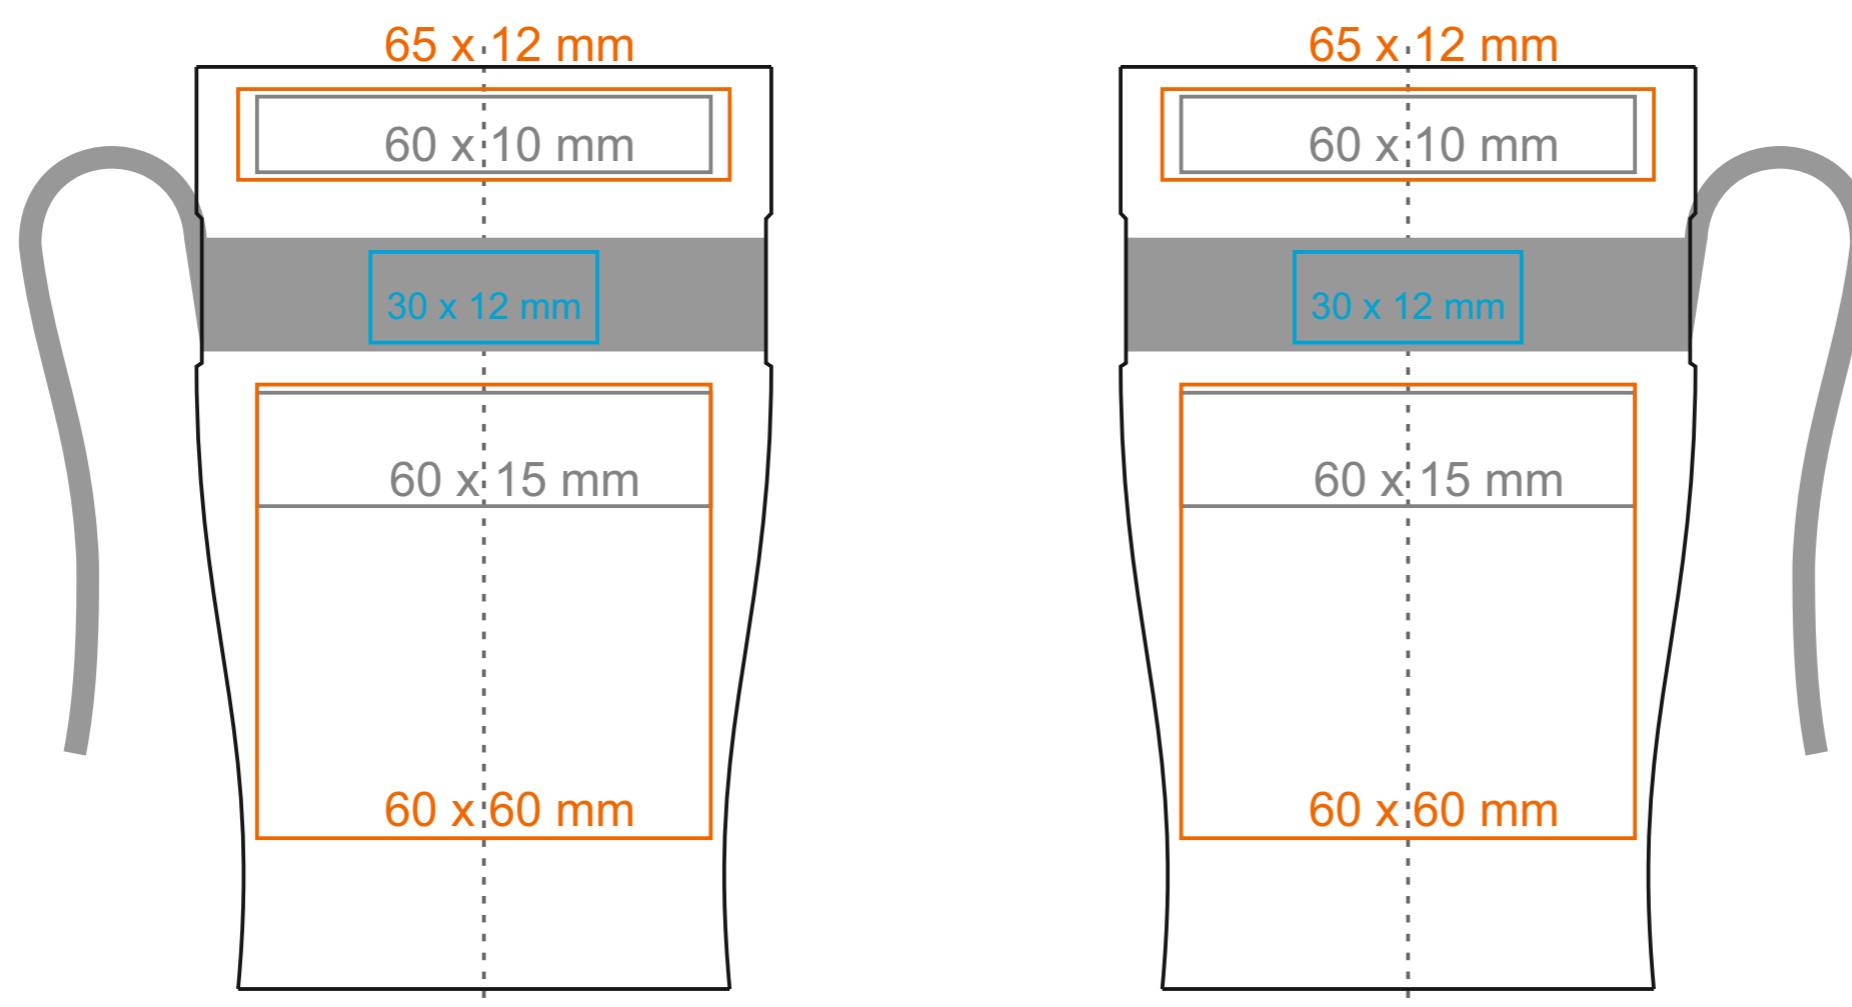

M_083 Cosmo

300 ml / h: 122 mm / Ø 76 mm

Nadruk wewnątrz na ściance
Nadruk od spodu

- 50 x 20 mm
- Ø 45 mm

*W przypadku projektów dla kalkomanii wybiegających poza standardową powierzchnię nadruku prosimy o kontakt z działem handlowym.