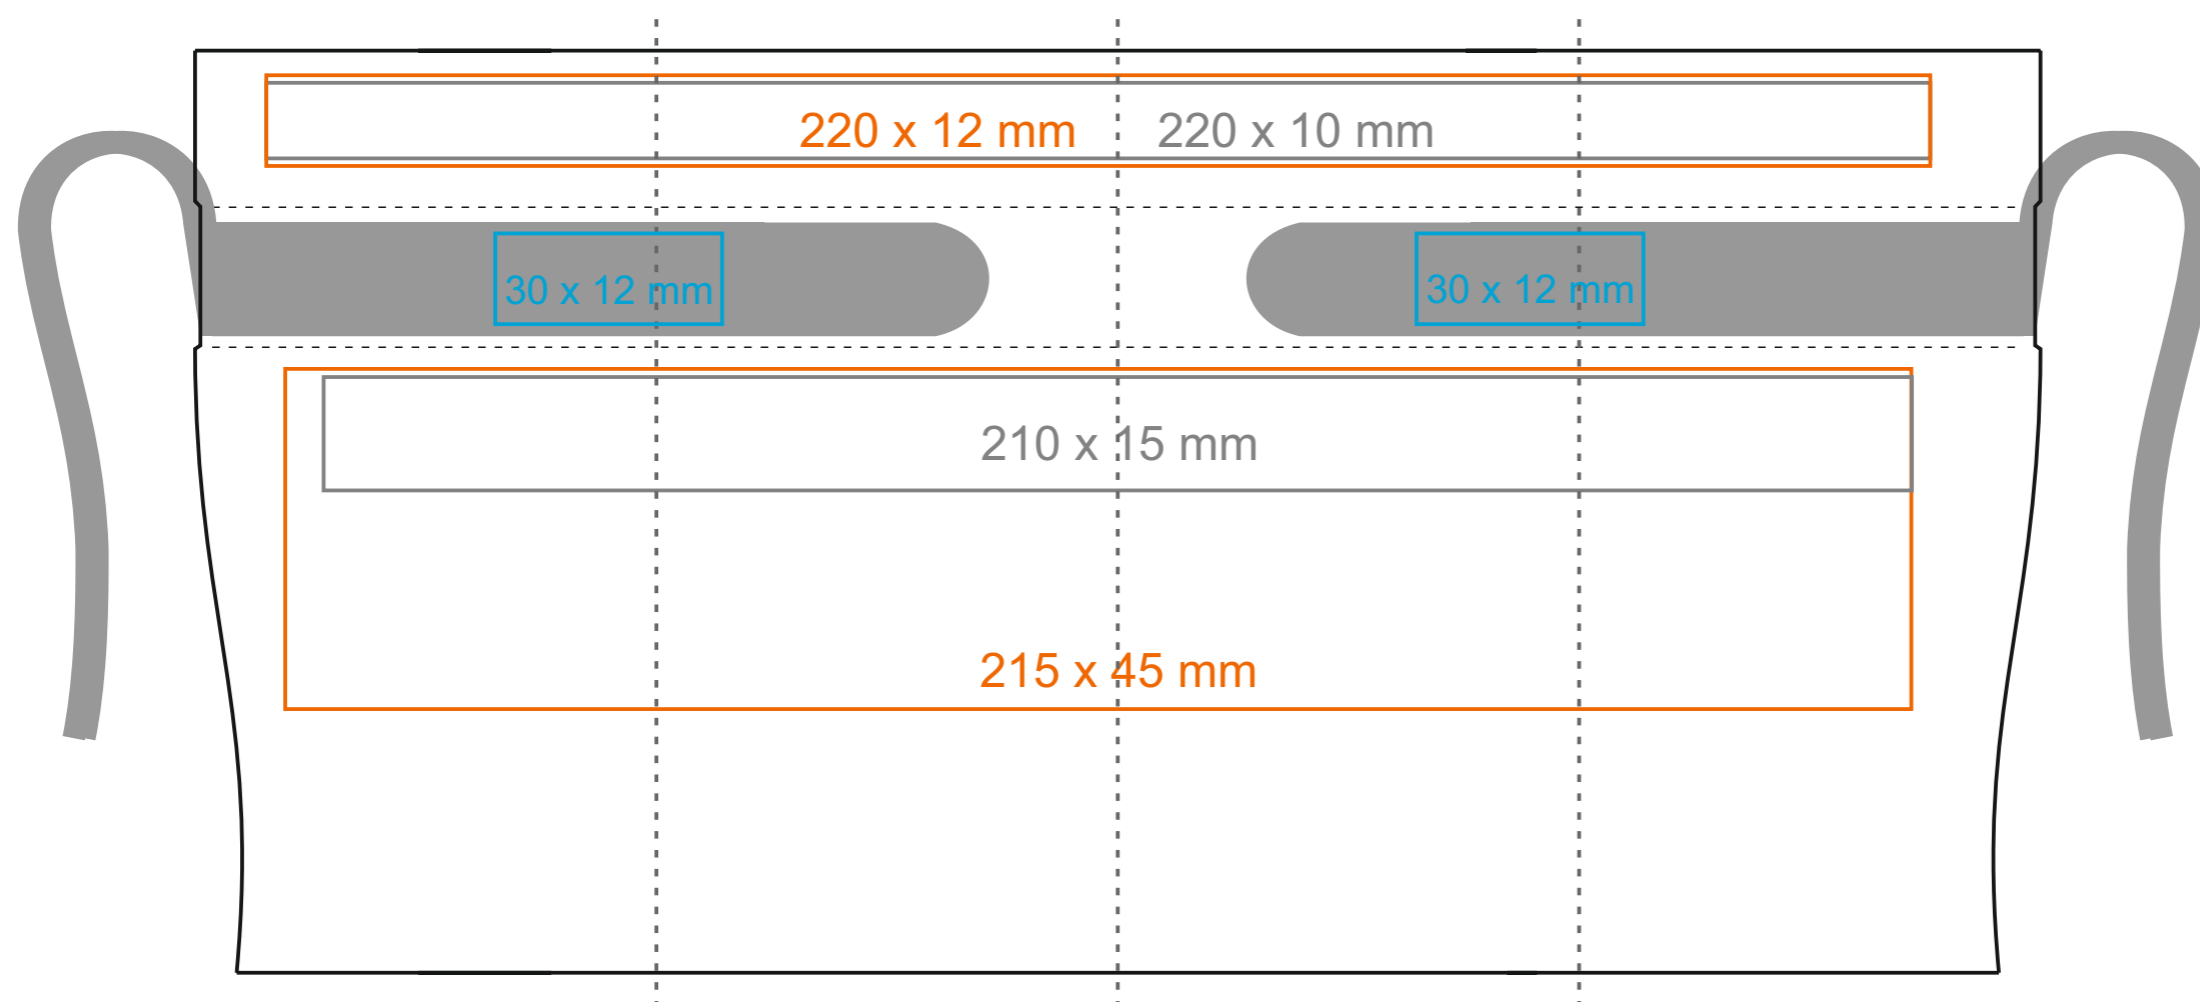

M_083 Cosmo

300 ml / h: 122 mm / Ø 76 mm

Nadruk wewnątrz na ściance
Nadruk od spodu

- 50 x 20 mm
- Ø 45 mm

*W przypadku projektów dla kalkomanii wybiegających poza standardową powierzchnię nadruku prosimy o kontakt z działem handlowym.